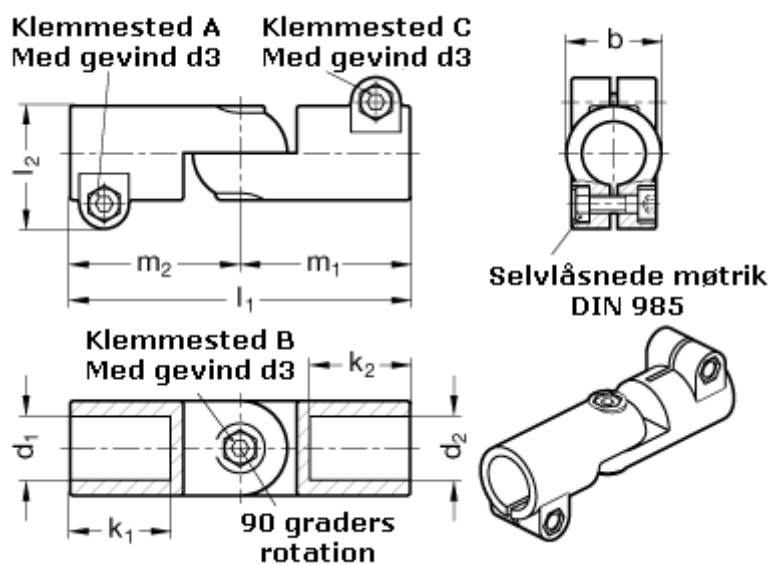

Varenummer: 20286B25B20T2BL
Beskrivelse: E+G laskeforbindelse
GN286-B25-B20-T-2-BL

Mål

| | |
|-----------|---------|
| b = 40 | m1 = 72 |
| d1 = B25 | m2 = 72 |
| d2 = B20 | |
| d3 = M 8 | |
| k1 = 42.5 | |
| k2 = 42.5 | |
| l1 = 144 | |
| l2 = 52.0 | |